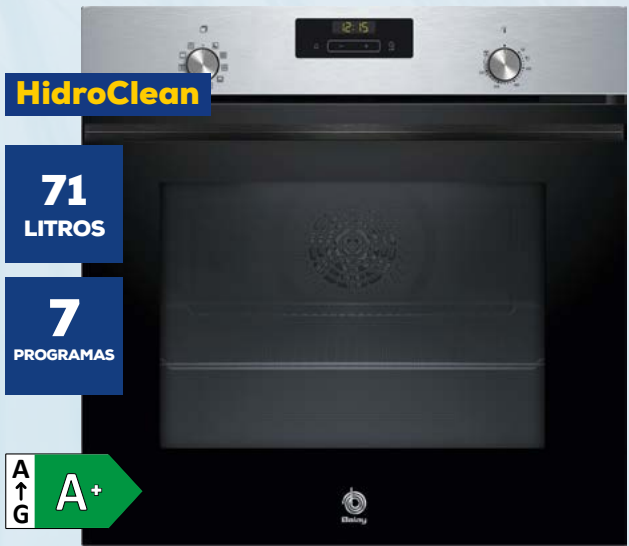

HidroClean

71
LITROS

7
PROGRAMAS

A
↑
G **A+**

299€

Balay
HORNO
3HB4131X3
406502

Capacidad 71L. 7 modos de calentamiento. Display LED en color ámbar con mandos. Sistema de limpieza Hidrolítico. Incluye parrilla profesional y bandeja universal. Clasificación energética A+ (0,94 kWh/ciclo convencional).