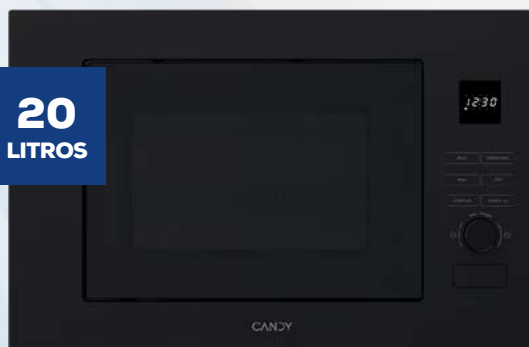

**20
LITROS**

159€

**CANDY
MICROONDAS
CA38FL7N20WXB
410473**

Integrable. Con Grill. Capacidad 20L. Potencia 750 W. 5 niveles de potencia. Control electrónico. App IoT hOn (Contenidos Smart).