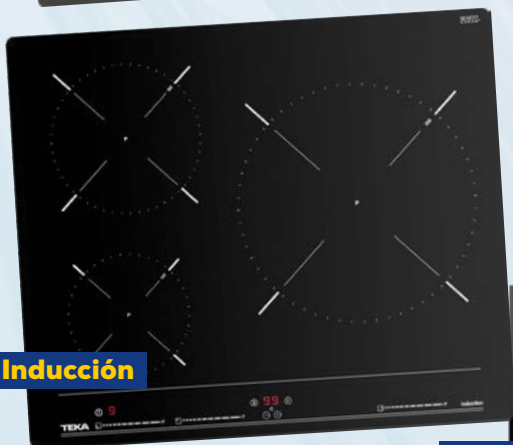

BAJAN LOS PRECIOS!!!

Inducción

299€

**Haier
PLACA**
HAIS63MC/G3
407654

Inducción. 3 zonas de cocción. Zona Flex. Controles táctiles. Temporizador. Indicadores de calor residual. Potencia total 7600W. Ancho 60 cm.

Hidrolítico

78
LITROS

9
FUNCIONES

A
↑
G **A+**

299€

**Haier
HORNO**
H6 ID2P3T1HTB
409127

Multifunción. Convección + Ventilador. Capacidad 78L. Sistema de limpieza Hidrolítico. Conectividad Contenidos Smart. 9 funciones. Clasificación energética A+ (0,98 kWh/ciclo convencional).

Inducción

349€

BOSCH
PLACA
PIJ631BB5E
406444

Inducción. 3 zonas de cocción. Control TouchSelect con 17 niveles de cocción. Potencia total 7400W. Ancho 60 cm.

Pirolítico

71
LITROS

10
FUNCIONES

A
↑
G **A+**

399€

BOSCH
HORNO
HBG578ES3
410887

Multifunción. Capacidad 71L. 10 Funciones. Display LCD blanco con mando selector. Sistema de limpieza Pirolítico y con agua. Incluye parrilla profesional, Bandeja universal, Bandeja de cocción Air Fry. Clasificación energética A+ (0,94 kWh/ciclo convencional).

Inducción

225€

TEKA
PLACA

IBC 63010 MSS 267367

Inducción. 3 zonas de cocción. Control Touch MultiSlider. Temporizador de cocción. Indicadores de calor residual. Potencia total 5900W. Ancho 60 cm.

AirFry

70
LITROS

9
PROGRAMAS

A
↑
G **A+**

275€

TEKA
HORNO

NEO HSB 6466 408324

Multifunción. Capacidad 70L. Resultados crujientes con función AirFry. Función Chef con 9 programas automáticos. Sistema ThermoSeal. Sistema FastClick. 9 funciones de cocción. Sistema HydroClean. Clasificación energética A+ (0,81 kWh/ciclo convencional).