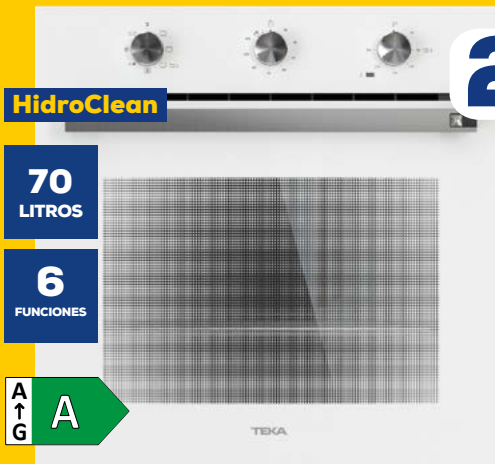

**20**  
LITROS

**Balay**  
**MICROONDAS** **225€**  
3CG4172X2 410519

Integrable. Con Grill. Capacidad 20L. Potencia máxima 800W. 5 niveles de potencia. Sistema de limpieza Hidrolítico. Apertura de puertapor botón. Incluye parrilla, plato giratorio.

# Sube la temperatura,

**125€**

**TEKA  
PLACA  
E/60.3 40  
402131**

Gas. 4 quemadores de gas. Mandos laterales incorporados de diseño ergonómico. Seguridad por termopar integrada en quemador individual. Parrillas esmaltadas. Potencia máxima gas: 7,5 kW. Ancho 60 cm.

**Gas**

**229€**

**TEKA  
HORNO  
HSB 6150 WH  
409872**

Multifunción. Capacidad 70L. Sistema ThermoSeal. Sistema FastClick de guías con montaje fácil mediante clip. 6 funciones de cocción. Sistema HydroClean. Clasificación energética A ( 0,82 kWh/ciclo convencional).