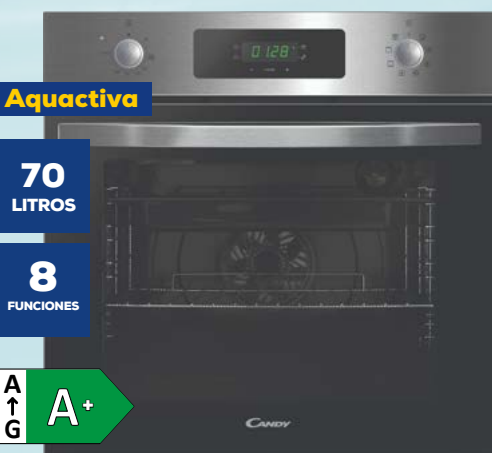

**119€**

**Vitrocéramica**

**TEKA  
PLACA  
TB 6315 196484**

Vitrocéramica. 3 zonas de cocción. Touch Control. Función golpe de cocción. Programador del tiempo de cocción. Potencia total 5400W. Ancho 60 cm.

**145€**

**Inducción**

**SAMSUNG  
PLACA  
NZ63T3706A1/UR 282047**

Inducción. 3 zonas de cocción. Smart Touch Control. Función Power Boost. Indicador de calor residual. Detector automático de sartenes. Bloqueo de seguridad infantil. Apagado de seguridad. Potencia total 7200W. Ancho 59 cm.

**199€**

**Aquactiva**

**70  
LITROS**

**8  
FUNCIONES**

**A  
↑  
G A+**

**CANDY  
HORNO  
FIDCP X625 L 282715**

Multifunción. Capacidad 70L. 8 Funciones. Temporizador Digital Táctil. Limpieza Aquactiva. Función Cook Light para comidas ligeras y sabrosas. Clasificación energética A+ (0,98 kWh/ciclo convencional).

**189€**

**Func. Stop**

**65  
LITROS**

**7  
FUNCIONES**

**A  
↑  
G A**

**TEKA  
HORNO  
HCB 6165 409712**

Multifunción. Capacidad 65L. 7 funciones de cocinado. Control manual con mandos fijos. Temporizador manual (función Stop). Soportes cromados con 5 niveles de cocción. Clasificación energética A ( 0,99 kWh/ciclo convencional).