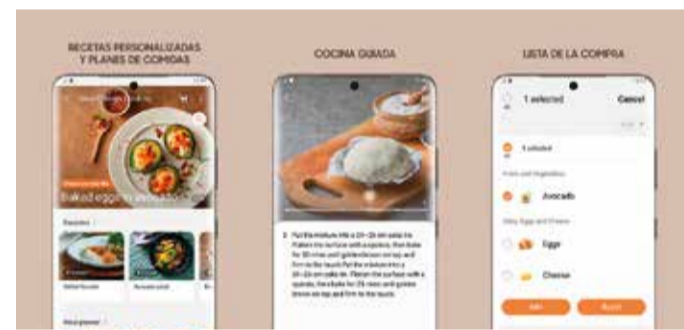

COCINA DE EXPERTOS

449€

HORNO SAMSUNG Pirolítico NV7B41301AS/U1

- Limpeza pirolítica
- 76L de capacidad
- Interior de cerámica Enamel
- Display LED

Función WiFi con SmartThings

Más fácil y rápido. Crea menús semanales y, si te falta algún ingrediente, añádelo a la lista de la compra. Todo desde SmartThings.

299€

PLACA INDUCCIÓN SAMSUNG NZ63T3706A1/UR

- Zona de cocción de 28cm
- Detector automático
- Función Power Boost
- Control Táctil

Zonas de cocción

3 zonas de cocción una de ellas de 28 cm de diámetro para recipientes de fondo ancho.